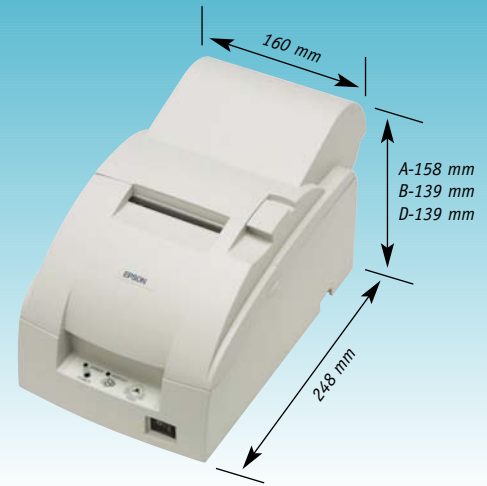

### Overall dimensions

- Type A 160(W) x 286(D) x 158(H)mm
- Types B&D 160(W) x 286(D) x 139(H)mm